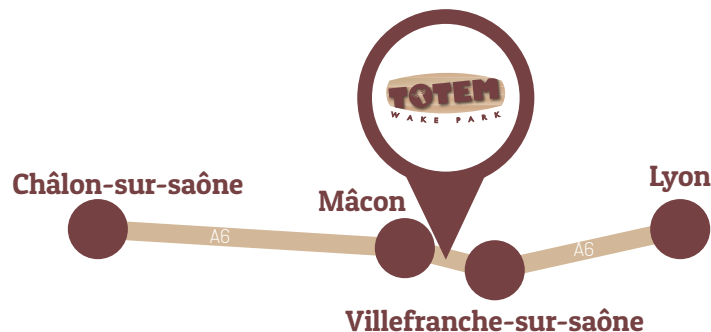

Organisez VOTRE évènement !

Privatisez le Totem wake park pour vos évènements